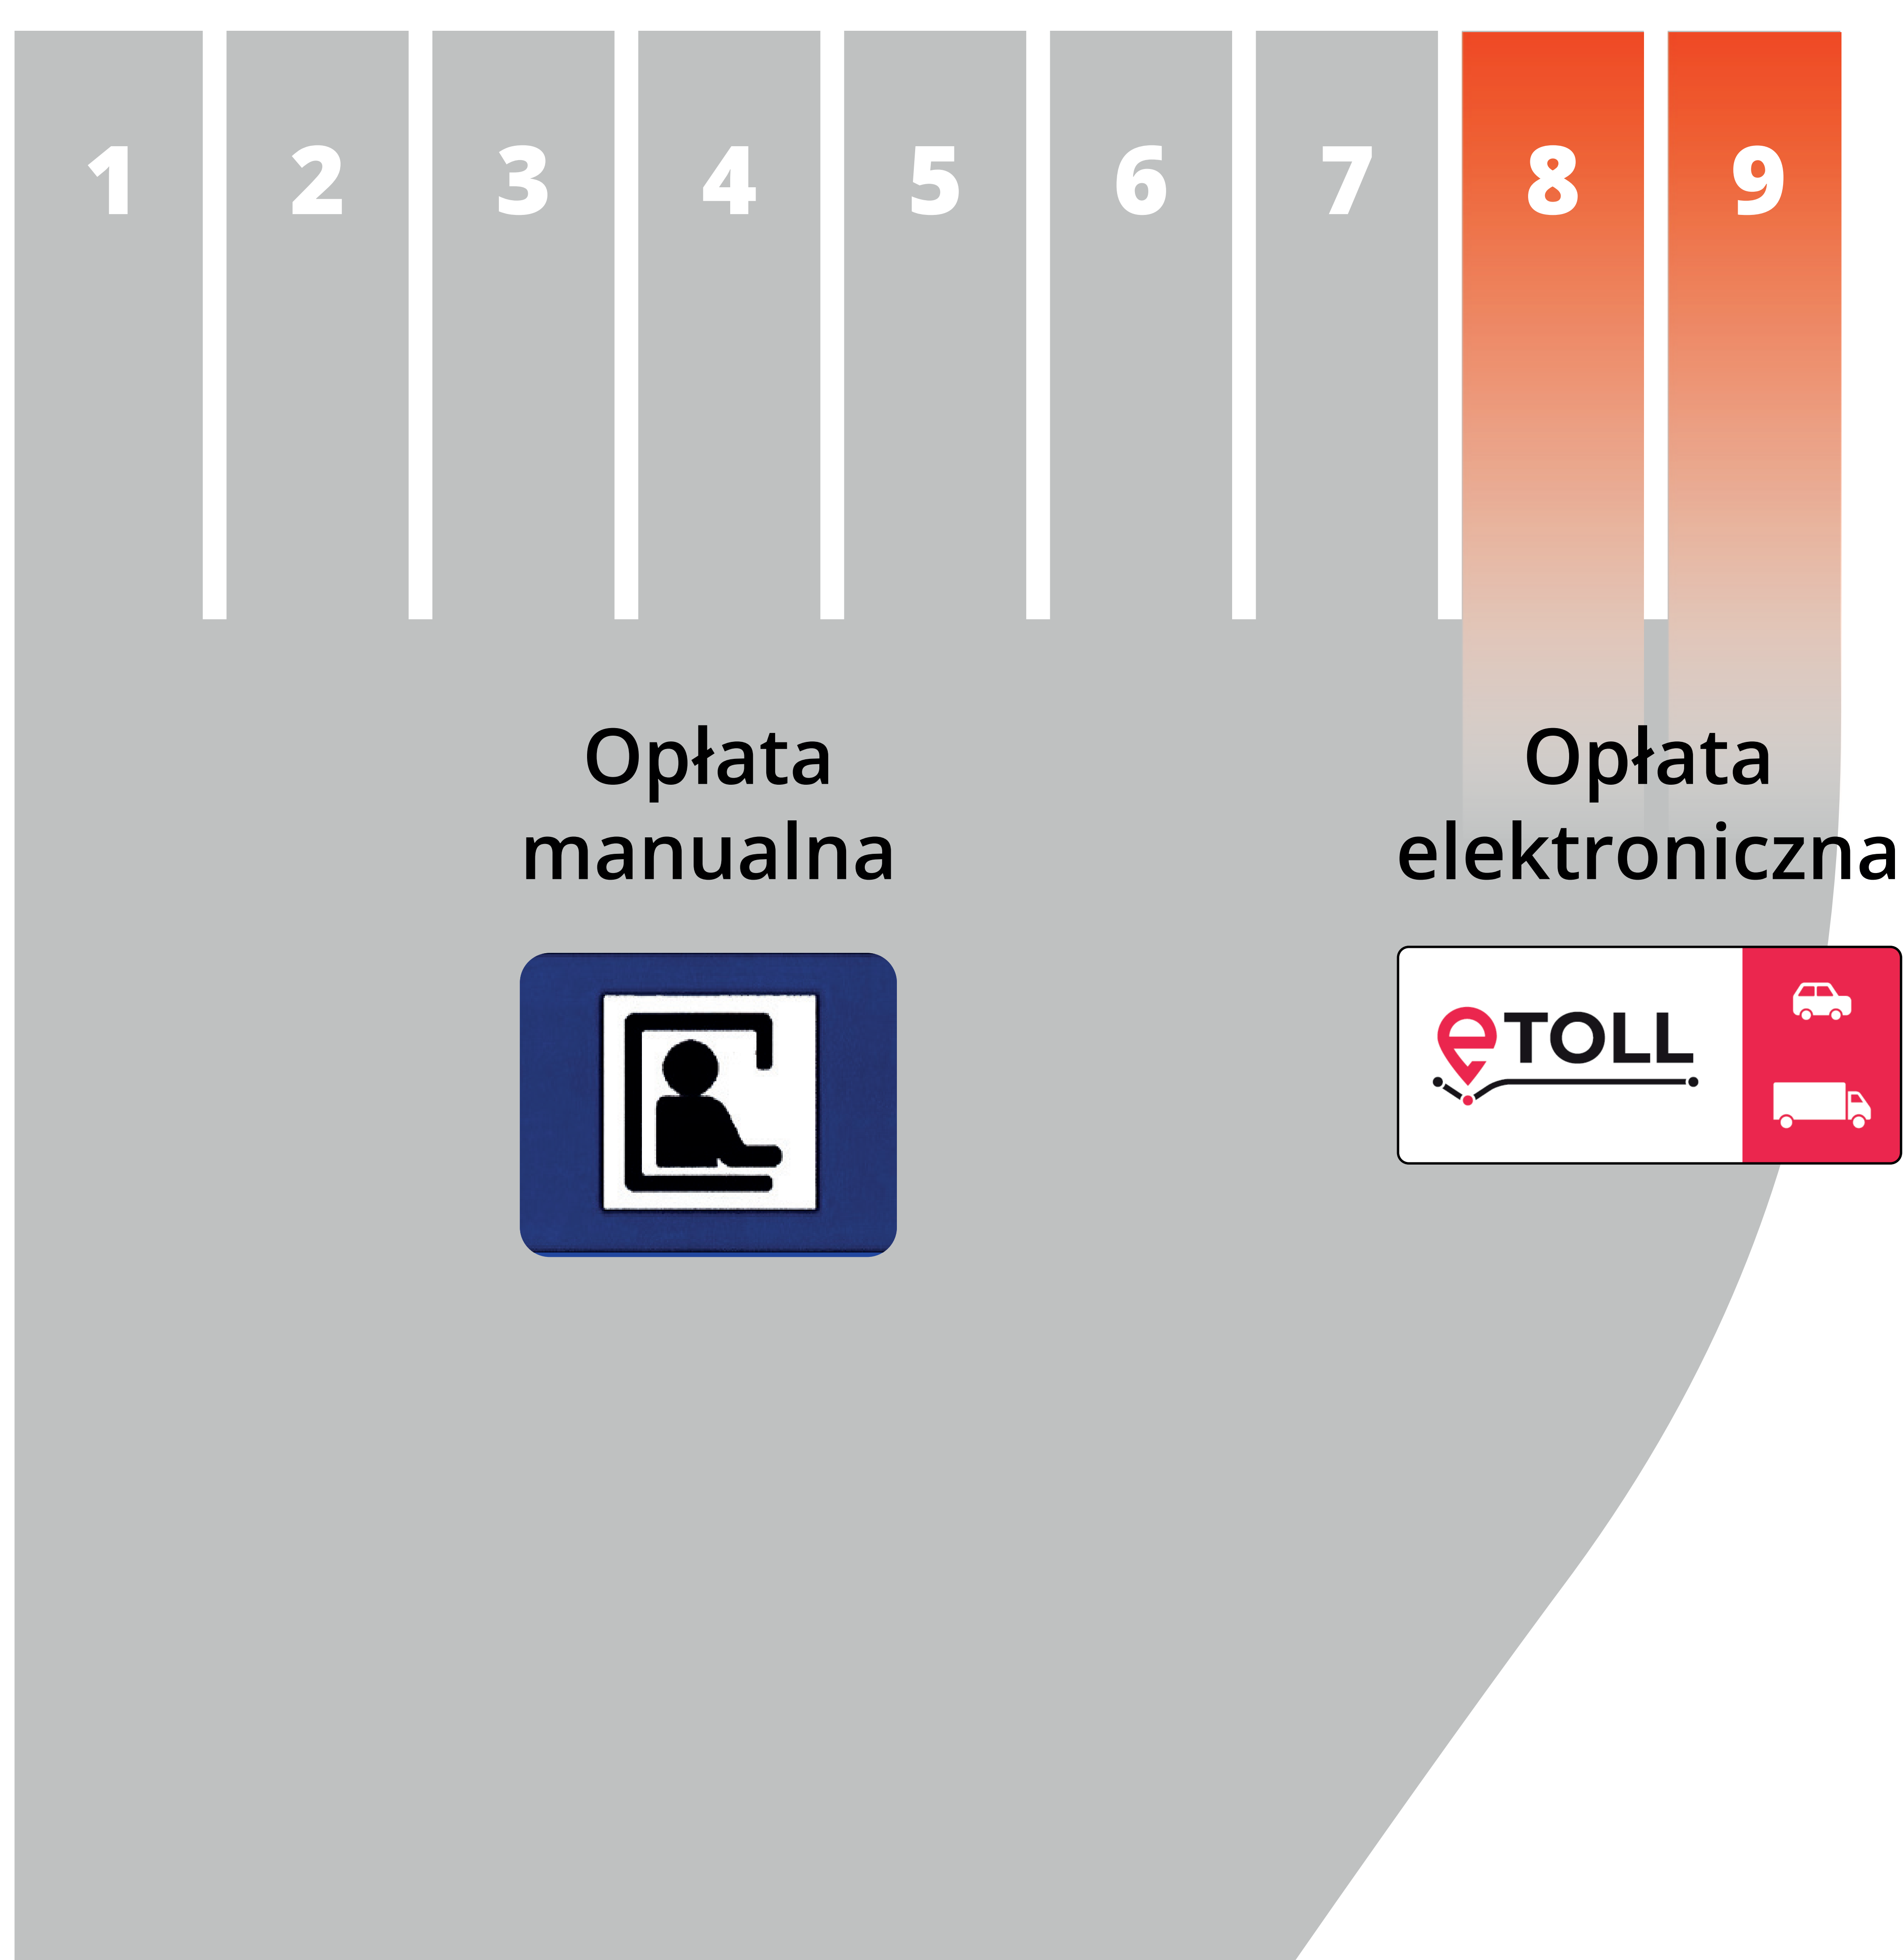

**Zapamiętaj oznaczenia
tablic świetlnych nad bramkami:**

**Pas
zamknięty**

**Pas
otwarty**

**Na placu poboru opłat zajmij pas
właściwy dla rodzaju płatności i pojazdu:**

**Przed zjazdem z autostrady, zajmij pas
wskazany przez znaki:**

Opłata manualna
**Kieruj się
prosto**

Opłata elektroniczna
**Jedź prawym
pasem**